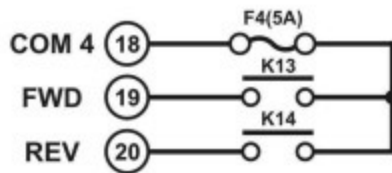

Flex 12ES (настройка по умолчанию)

кнопки 1-2

кнопки 5-6

кнопки 9-10

кнопки 3-4

кнопки 7-8

кнопки 11-12

MAIN/ID/Function

Сеть

MAIN / ID / Function - ВСПОМОГАТЕЛЬНЫЕ РЕЛЕ

MAIN - K27A-K27B - реле включения главного контактора

ID - реле включения сигнализации и идентификации системы

(реле K25 вкл./откл. одновременно при нажатии любой кнопки пульта ДУ)

FUNC - реле функций

COM - реле общего входа

FWD - вперёд

AUX - дополнительное реле

REV - назад (реверс)