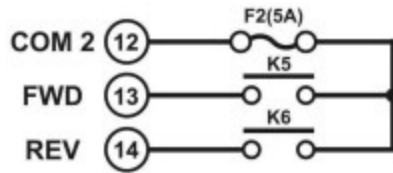

Flex 12ES (настройка по умолчанию)

кнопки 1-2

кнопки 5-6

кнопки 9-10

кнопки 3-4

кнопки 7-8

кнопки 11-12

MAIN/ID/Function

Сеть

MAIN / ID / Function - ВСПОМОГАТЕЛЬНЫЕ РЕЛЕ

MAIN - K27A-K27B - реле включения главного контактора

ID - реле включения сигнализации и идентификации системы

(реле K25 вкл./откл. одновременно при нажатии любой кнопки пульта ДУ)

FUNC - реле функций

COM - реле общего входа

FWD - вперёд

AUX - дополнительное реле

REV - назад (реверс)