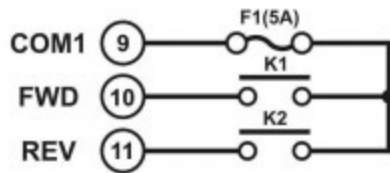

Flex 12ES (настройка по умолчанию)

кнопки 1-2

кнопки 5-6

кнопки 9-10

кнопки 3-4

кнопки 7-8

кнопки 11-12

MAIN/ID/Function

Сеть

MAIN / ID / Function - ВСПОМОГАТЕЛЬНЫЕ РЕЛЕ

MAIN - K27A-K27B - реле включения главного контактора

ID - реле включения сигнализации и идентификации системы

(реле K25 вкл./откл. одновременно при нажатии любой кнопки пульта ДУ)

FUNC - реле функций

COM - реле общего входа

FWD - вперёд

AUX - дополнительное реле

REV - назад (реверс)