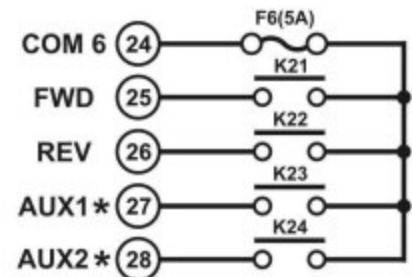

Flex 12ES (настройка по умолчанию)

кнопки 1-2

кнопки 5-6

кнопки 9-10

кнопки 3-4

кнопки 7-8

кнопки 11-12

MAIN/ID/Function

Сеть

MAIN / ID / Function - ВСПОМОГАТЕЛЬНЫЕ РЕЛЕ

MAIN - K27A-K27B - реле включения главного контактора

ID - реле включения сигнализации и идентификации системы

(реле K25 вкл./откл. одновременно при нажатии любой кнопки пульта ДУ)

FUNC - реле функций

COM - реле общего входа

FWD - вперёд

AUX - дополнительное реле

REV - назад (реверс)