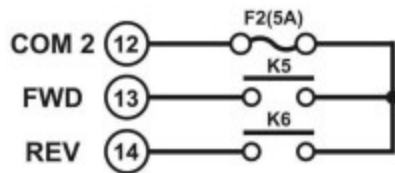

Flex 12ES (настройка по умолчанию)

кнопки 1-2

кнопки 5-6

кнопки 9-10

кнопки 3-4

кнопки 7-8

кнопки 11-12

MAIN/ID/Function

Сеть

MAIN / ID / Function - ВСПОМОГАТЕЛЬНЫЕ РЕЛЕ

MAIN - K27A-K27B - реле включения главного контактора

ID - реле включения сигнализации и идентификации системы

(реле K25 вкл./откл. одновременно при нажатии любой кнопки пульта ДУ)

FUNC - реле функций

COM - реле общего входа

FWD - вперёд

AUX - дополнительное реле

REV - назад (реверс)