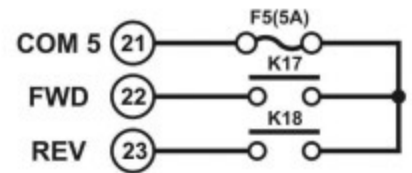

Flex 12ES (настройка по умолчанию)

кнопки 1-2

кнопки 5-6

кнопки 9-10

кнопки 3-4

кнопки 7-8

кнопки 11-12

MAIN/ID/Function

Сеть

MAIN / ID / Function - ВСПОМОГАТЕЛЬНЫЕ РЕЛЕ

MAIN - K27A-K27B - реле включения главного контактора

ID - реле включения сигнализации и идентификации системы

(реле K25 вкл./откл. одновременно при нажатии любой кнопки пульта ДУ)

FUNC - реле функций

COM - реле общего входа

FWD - вперёд

AUX - дополнительное реле

REV - назад (реверс)