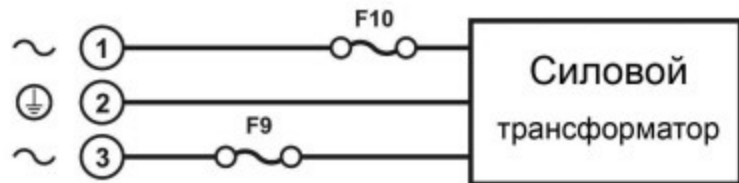

Flex 12ES (настройка по умолчанию)

кнопки 1-2

кнопки 5-6

кнопки 9-10

кнопки 3-4

кнопки 7-8

кнопки 11-12

MAIN/ID/Function

Сеть

MAIN / ID / Function - ВСПОМОГАТЕЛЬНЫЕ РЕЛЕ

MAIN - K27A-K27B - реле включения главного контактора

ID - реле включения сигнализации и идентификации системы

(реле K25 вкл./откл. одновременно при нажатии любой кнопки пульта ДУ)