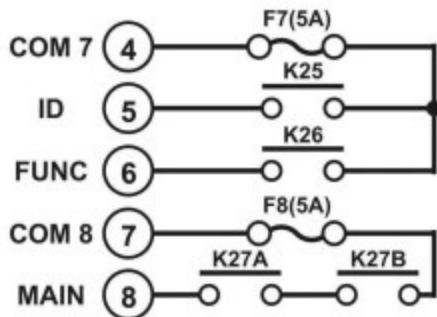

Flex 12ES (настройка по умолчанию)

кнопки 1-2

кнопки 5-6

кнопки 9-10

кнопки 3-4

кнопки 7-8

кнопки 11-12

MAIN/ID/Function

Сеть

MAIN / ID / Function - ВСПОМОГАТЕЛЬНЫЕ РЕЛЕ

MAIN - K27A-K27B - реле включения главного контактора

ID - реле включения сигнализации и идентификации системы

(реле K25 вкл./откл. одновременно при нажатии любой кнопки пульта ДУ)

FUNC - реле функций

COM - реле общего входа

FWD - вперёд

AUX - дополнительное реле

REV - назад (реверс)