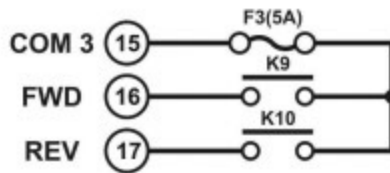

Flex 12ES (настройка по умолчанию)

кнопки 1-2

кнопки 5-6

кнопки 9-10

кнопки 3-4

кнопки 7-8

кнопки 11-12

MAIN/ID/Function

Сеть

MAIN / ID / Function - ВСПОМОГАТЕЛЬНЫЕ РЕЛЕ

MAIN - K27A-K27B - реле включения главного контактора

ID - реле включения сигнализации и идентификации системы

(реле K25 вкл./откл. одновременно при нажатии любой кнопки пульта ДУ)

FUNC - реле функций

COM - реле общего входа

FWD - вперёд

AUX - дополнительное реле

REV - назад (реверс)