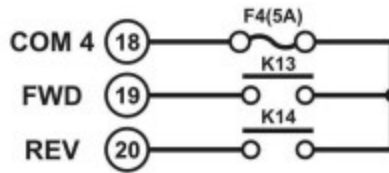

Flex 12ES (настройка по умолчанию)

кнопки 1-2

кнопки 5-6

кнопки 9-10

кнопки 3-4

кнопки 7-8

кнопки 11-12

MAIN/ID/Function

Сеть

MAIN / ID / Function - ВСПОМОГАТЕЛЬНЫЕ РЕЛЕ

MAIN - K27A-K27B - реле включения главного контактора

ID - реле включения сигнализации и идентификации системы

(реле K25 вкл./откл. одновременно при нажатии любой кнопки пульта ДУ)

FUNC - реле функций

COM - реле общего входа

FWD - вперёд

AUX - дополнительное реле

REV - назад (реверс)