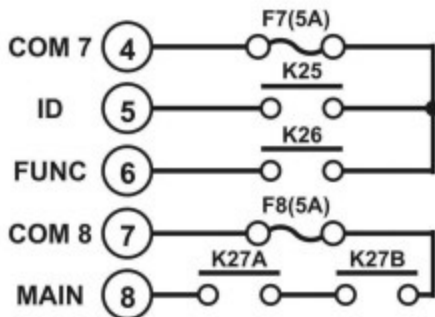

Flex 12ES (настройка по умолчанию)

кнопки 1-2

кнопки 5-6

кнопки 9-10

кнопки 3-4

кнопки 7-8

кнопки 11-12

MAIN/ID/Function

Сеть

MAIN / ID / Function - ВСПОМОГАТЕЛЬНЫЕ РЕЛЕ

MAIN - K27A-K27B - реле включения главного контактора

ID - реле включения сигнализации и идентификации системы

(реле K25 вкл./откл. одновременно при нажатии любой кнопки пульта ДУ)

FUNC - реле функций

COM - реле общего входа

FWD - вперёд

AUX - дополнительное реле

REV - назад (реверс)