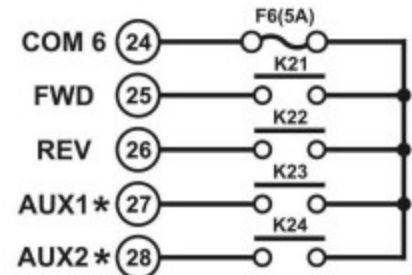

Flex 12ES (настройка по умолчанию)

кнопки 1-2

кнопки 5-6

кнопки 9-10

кнопки 3-4

кнопки 7-8

кнопки 11-12

MAIN/ID/Function

Сеть

MAIN / ID / Function - ВСПОМОГАТЕЛЬНЫЕ РЕЛЕ

MAIN - K27A-K27B - реле включения главного контактора

ID - реле включения сигнализации и идентификации системы

(реле K25 вкл./откл. одновременно при нажатии любой кнопки пульта ДУ)

FUNC - реле функций

COM - реле общего входа

FWD - вперёд

AUX - дополнительное реле

REV - назад (реверс)