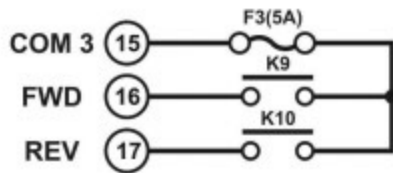

Flex 12ES (настройка по умолчанию)

кнопки 1-2

кнопки 5-6

кнопки 9-10

кнопки 3-4

кнопки 7-8

кнопки 11-12

MAIN/ID/Function

Сеть

MAIN / ID / Function - ВСПОМОГАТЕЛЬНЫЕ РЕЛЕ

MAIN - K27A-K27B - реле включения главного контактора

ID - реле включения сигнализации и идентификации системы

(реле K25 вкл./откл. одновременно при нажатии любой кнопки пульта ДУ)

FUNC - реле функций

COM - реле общего входа

FWD - вперёд

AUX - дополнительное реле

REV - назад (реверс)