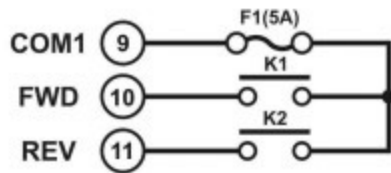

Flex 12ES (настройка по умолчанию)

кнопки 1-2

кнопки 5-6

кнопки 9-10

кнопки 3-4

кнопки 7-8

кнопки 11-12

MAIN/ID/Function

Сеть

MAIN / ID / Function - ВСПОМОГАТЕЛЬНЫЕ РЕЛЕ

MAIN - K27A-K27B - реле включения главного контактора

ID - реле включения сигнализации и идентификации системы

(реле K25 вкл./откл. одновременно при нажатии любой кнопки пульта ДУ)

FUNC - реле функций

COM - реле общего входа

FWD - вперёд

AUX - дополнительное реле

REV - назад (реверс)