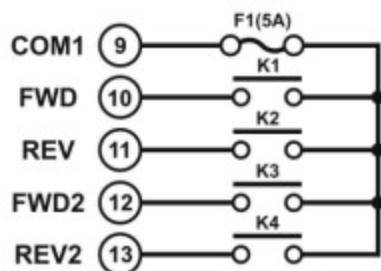

Flex12EX (настройка по умолчанию)

кнопки 1-2

кнопки 5-6

кнопки 9-10

кнопки 3-4

кнопки 7-8

кнопки 11-12

MAIN / ID / Function

Сеть

MAIN / ID / Function - ВСПОМОГАТЕЛЬНЫЕ РЕЛЕ

MAIN - K27A-K27B - реле включения главного контактора

ID - реле включения сигнализации и идентификации системы
(реле K25 вкл. /откл. одновременно при нажатии любой кнопки пульта ДУ)

FUNC - реле функций

COM - реле общего входа

FWD - вперёд

AUX - дополнительное реле

REV - назад (реверс)