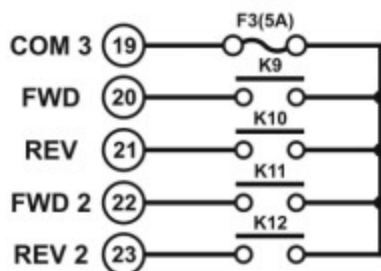

Flex12EX (настройка по умолчанию)

кнопки 1-2

кнопки 5-6

кнопки 9-10

кнопки 3-4

кнопки 7-8

кнопки 11-12

MAIN / ID / Function

Сеть

MAIN / ID / Function - ВСПОМОГАТЕЛЬНЫЕ РЕЛЕ

MAIN - K27A-K27B - реле включения главного контактора

ID - реле включения сигнализации и идентификации системы
(реле K25 вкл. /откл. одновременно при нажатии любой кнопки пульта ДУ)

FUNC - реле функций

COM - реле общего входа

FWD - вперёд

AUX - дополнительное реле

REV - назад (реверс)