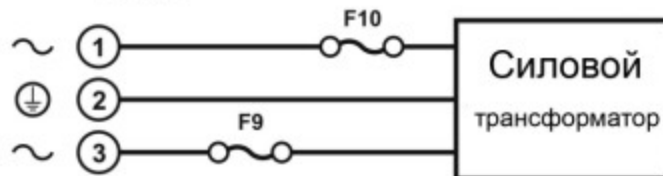

Flex12EX (настройка по умолчанию)

кнопки 1-2

кнопки 5-6

кнопки 9-10

кнопки 3-4

кнопки 7-8

кнопки 11-12

MAIN / ID / Function

Сеть

MAIN / ID / Function - ВСПОМОГАТЕЛЬНЫЕ РЕЛЕ

MAIN - K27A-K27B - реле включения главного контактора

ID - реле включения сигнализации и идентификации системы

(реле K25 вкл. /откл. одновременно при нажатии любой кнопки пульта ДУ)