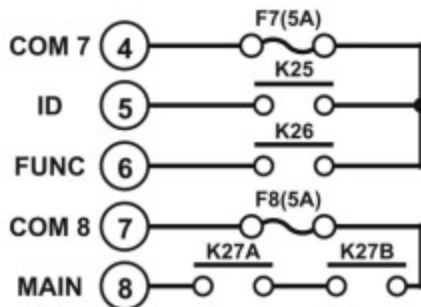

Flex12EX (настройка по умолчанию)

кнопки 1-2

кнопки 5-6

кнопки 9-10

кнопки 3-4

кнопки 7-8

кнопки 11-12

MAIN / ID / Function

Сеть

MAIN / ID / Function - ВСПОМОГАТЕЛЬНЫЕ РЕЛЕ

MAIN - K27A-K27B - реле включения главного контактора

ID - реле включения сигнализации и идентификации системы

(реле K25 вкл. /откл. одновременно при нажатии любой кнопки пульта ДУ)

FUNC - реле функций

COM - реле общего входа

FWD - вперёд

AUX - дополнительное реле

REV - назад (реверс)