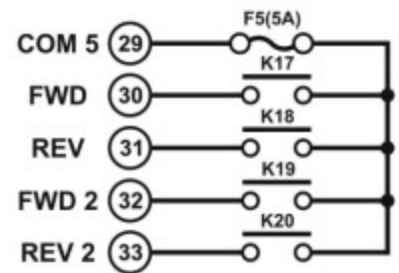

Flex12EX (настройка по умолчанию)

кнопки 1-2

кнопки 5-6

кнопки 9-10

кнопки 3-4

кнопки 7-8

кнопки 11-12

MAIN / ID / Function

Сеть

MAIN / ID / Function - ВСПОМОГАТЕЛЬНЫЕ РЕЛЕ

MAIN - K27A-K27B - реле включения главного контактора

ID - реле включения сигнализации и идентификации системы

(реле K25 вкл. /откл. одновременно при нажатии любой кнопки пульта ДУ)

FUNC - реле функций

COM - реле общего входа

FWD - вперёд

AUX - дополнительное реле

REV - назад (реверс)