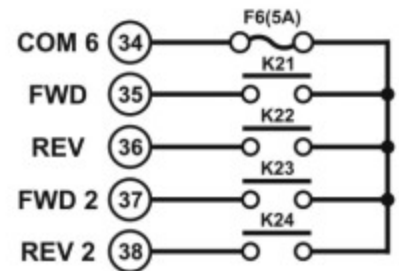

Flex12EX (настройка по умолчанию)

кнопки 1-2

кнопки 5-6

кнопки 9-10

кнопки 3-4

кнопки 7-8

кнопки 11-12

MAIN / ID / Function

Сеть

MAIN / ID / Function - ВСПОМОГАТЕЛЬНЫЕ РЕЛЕ

MAIN - K27A-K27B - реле включения главного контактора

ID - реле включения сигнализации и идентификации системы

(реле K25 вкл. /откл. одновременно при нажатии любой кнопки пульта ДУ)

FUNC - реле функций

COM - реле общего входа

FWD - вперёд

AUX - дополнительное реле

REV - назад (реверс)