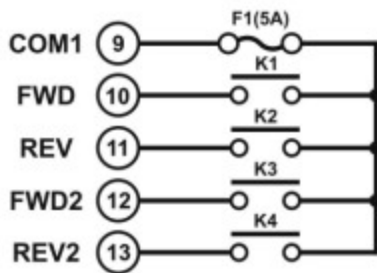

Flex12EX (настройка по умолчанию)

кнопки 1-2

кнопки 5-6

кнопки 9-10

кнопки 3-4

кнопки 7-8

кнопки 11-12

MAIN / ID / Function

Сеть

MAIN / ID / Function - ВСПОМОГАТЕЛЬНЫЕ РЕЛЕ

MAIN - K27A-K27B - реле включения главного контактора

ID - реле включения сигнализации и идентификации системы

(реле K25 вкл. /откл. одновременно при нажатии любой кнопки пульта ДУ)

FUNC - реле функций

COM - реле общего входа

FWD - вперёд

AUX - дополнительное реле

REV - назад (реверс)