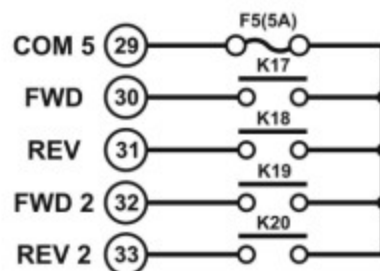

Flex12EX (настройка по умолчанию)

кнопки 1-2

кнопки 5-6

кнопки 9-10

кнопки 3-4

кнопки 7-8

кнопки 11-12

MAIN / ID / Function

Сеть

MAIN / ID / Function - ВСПОМОГАТЕЛЬНЫЕ РЕЛЕ

MAIN - K27A-K27B - реле включения главного контактора

ID - реле включения сигнализации и идентификации системы
(реле K25 вкл. /откл. одновременно при нажатии любой кнопки пульта ДУ)

FUNC - реле функций

COM - реле общего входа

FWD - вперёд

AUX - дополнительное реле

REV - назад (реверс)