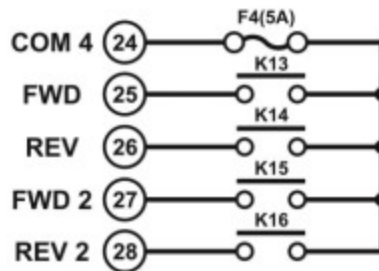

Flex12EX (настройка по умолчанию)

кнопки 1-2

кнопки 5-6

кнопки 9-10

кнопки 3-4

кнопки 7-8

кнопки 11-12

MAIN / ID / Function

Сеть

MAIN / ID / Function - ВСПОМОГАТЕЛЬНЫЕ РЕЛЕ

MAIN - K27A-K27B - реле включения главного контактора

ID - реле включения сигнализации и идентификации системы

(реле K25 вкл. /откл. одновременно при нажатии любой кнопки пульта ДУ)

FUNC - реле функций

COM - реле общего входа

FWD - вперёд

AUX - дополнительное реле

REV - назад (реверс)