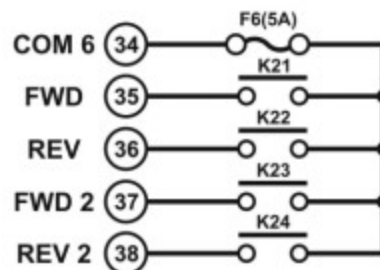

Flex12EX (настройка по умолчанию)

кнопки 1-2

кнопки 5-6

кнопки 9-10

кнопки 3-4

кнопки 7-8

кнопки 11-12

MAIN / ID / Function

Сеть

MAIN / ID / Function - ВСПОМОГАТЕЛЬНЫЕ РЕЛЕ

MAIN - K27A-K27B - реле включения главного контактора

ID - реле включения сигнализации и идентификации системы
(реле K25 вкл. /откл. одновременно при нажатии любой кнопки пульта ДУ)

FUNC - реле функций

COM - реле общего входа

FWD - вперёд

AUX - дополнительное реле

REV - назад (реверс)