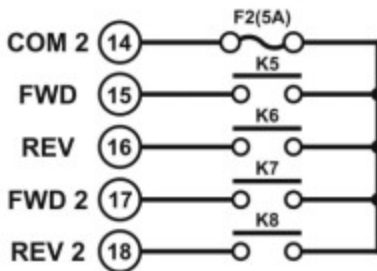

Flex12EX (настройка по умолчанию)

кнопки 1-2

кнопки 5-6

кнопки 9-10

кнопки 3-4

кнопки 7-8

кнопки 11-12

MAIN / ID / Function

Сеть

MAIN / ID / Function - ВСПОМОГАТЕЛЬНЫЕ РЕЛЕ

MAIN - K27A-K27B - реле включения главного контактора

ID - реле включения сигнализации и идентификации системы

(реле K25 вкл. /откл. одновременно при нажатии любой кнопки пульта ДУ)

FUNC - реле функций

COM - реле общего входа

FWD - вперёд

AUX - дополнительное реле

REV - назад (реверс)