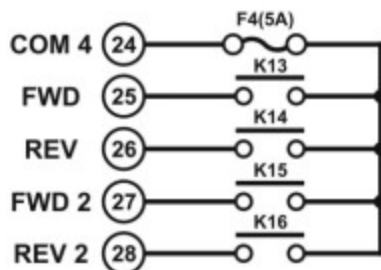

Flex12EX (настройка по умолчанию)

кнопки 1-2

кнопки 5-6

кнопки 9-10

кнопки 3-4

кнопки 7-8

кнопки 11-12

MAIN / ID / Function

Сеть

MAIN / ID / Function - ВСПОМОГАТЕЛЬНЫЕ РЕЛЕ

MAIN - K27A-K27B - реле включения главного контактора

ID - реле включения сигнализации и идентификации системы
(реле K25 вкл. /откл. одновременно при нажатии любой кнопки пульта ДУ)

FUNC - реле функций

COM - реле общего входа

FWD - вперёд

AUX - дополнительное реле

REV - назад (реверс)