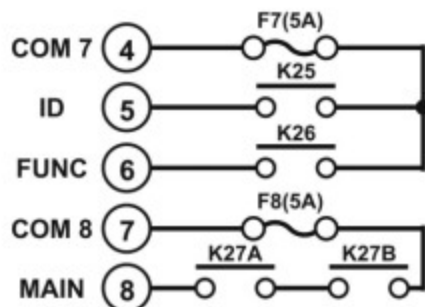

Flex12EX (настройка по умолчанию)

кнопки 1-2

кнопки 5-6

кнопки 9-10

кнопки 3-4

кнопки 7-8

кнопки 11-12

MAIN / ID / Function

Сеть

MAIN / ID / Function - ВСПОМОГАТЕЛЬНЫЕ РЕЛЕ

MAIN - K27A-K27B - реле включения главного контактора

ID - реле включения сигнализации и идентификации системы
(реле K25 вкл. /откл. одновременно при нажатии любой кнопки пульта ДУ)

FUNC - реле функций

COM - реле общего входа

FWD - вперёд

AUX - дополнительное реле

REV - назад (реверс)