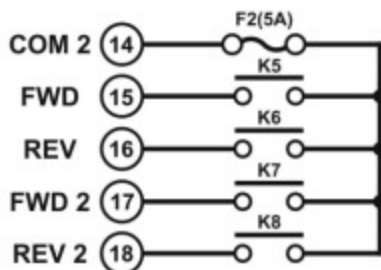

Flex12EX (настройка по умолчанию)

кнопки 1-2

кнопки 5-6

кнопки 9-10

кнопки 3-4

кнопки 7-8

кнопки 11-12

MAIN / ID / Function

Сеть

MAIN / ID / Function - ВСПОМОГАТЕЛЬНЫЕ РЕЛЕ

MAIN - K27A-K27B - реле включения главного контактора

ID - реле включения сигнализации и идентификации системы
(реле K25 вкл. /откл. одновременно при нажатии любой кнопки пульта ДУ)

FUNC - реле функций

COM - реле общего входа

FWD - вперёд

AUX - дополнительное реле

REV - назад (реверс)