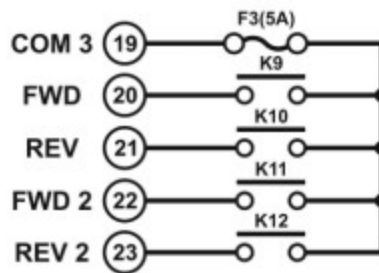

Flex12EX (настройка по умолчанию)

кнопки 1-2

кнопки 5-6

кнопки 9-10

кнопки 3-4

кнопки 7-8

кнопки 11-12

MAIN / ID / Function

Сеть

MAIN / ID / Function - ВСПОМОГАТЕЛЬНЫЕ РЕЛЕ

MAIN - K27A-K27B - реле включения главного контактора

ID - реле включения сигнализации и идентификации системы

(реле K25 вкл. /откл. одновременно при нажатии любой кнопки пульта ДУ)

FUNC - реле функций

COM - реле общего входа

FWD - вперёд

AUX - дополнительное реле

REV - назад (реверс)