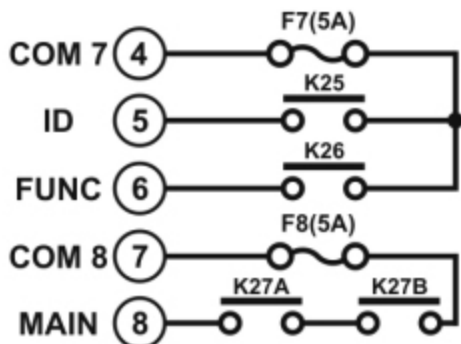

## Flex8ES (настройка по умолчанию)

кнопки 1-2

кнопки 5-6

кнопки 3-4

кнопки 7-8

### MAIN / ID / Function

MAIN / ID / Function - ВСПОМОГАТЕЛЬНЫЕ РЕЛЕ

MAIN - K27A - K27B - реле включения главного контактора

ID - реле включения сигнализации и идентификации системы  
(реле K25 вкл./откл. одновременно при нажатии любой кнопки пульта ДУ)

FUNC - реле функций

COM - реле общего входа

FWD - вперёд

AUX - дополнительное реле

REV - назад ( реверс )