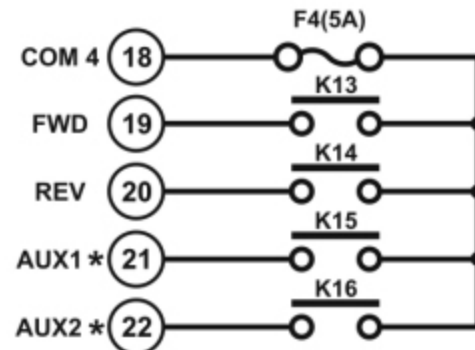

## Flex8ES (настройка по умолчанию)

кнопки 1-2

кнопки 5-6

кнопки 3-4

кнопки 7-8

### MAIN / ID / Function

MAIN / ID / Function - ВСПОМОГАТЕЛЬНЫЕ РЕЛЕ

MAIN - K27A - K27B - реле включения главного контактора

ID - реле включения сигнализации и идентификации системы  
(реле K25 вкл./откл. одновременно при нажатии любой кнопки пульта ДУ)

FUNC - реле функций

COM - реле общего входа

FWD - вперёд

AUX - дополнительное реле

REV - назад ( реверс )