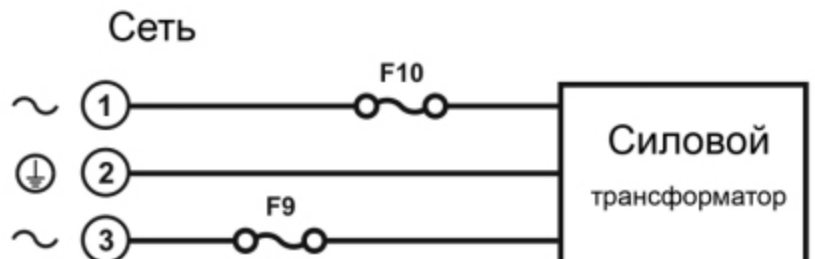

## Flex8ES (настройка по умолчанию)

кнопки 1-2

кнопки 5-6

кнопки 3-4

кнопки 7-8

### MAIN / ID / Function

MAIN / ID / Function - ВСПОМОГАТЕЛЬНЫЕ РЕЛЕ

MAIN - K27A - K27B - реле включения главного контактора

ID - реле включения сигнализации и идентификации системы  
(реле K25 вкл./откл. одновременно при нажатии любой кнопки пульта ДУ)