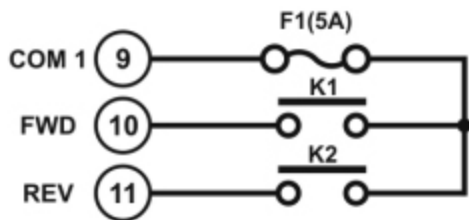

## Flex8ES (настройка по умолчанию)

кнопки 1-2

кнопки 5-6

кнопки 3-4

кнопки 7-8

### MAIN / ID / Function

MAIN / ID / Function - ВСПОМОГАТЕЛЬНЫЕ РЕЛЕ

MAIN - K27A - K27B - реле включения главного контактора

ID - реле включения сигнализации и идентификации системы  
(реле K25 вкл./откл. одновременно при нажатии любой кнопки пульта ДУ)

FUNC - реле функций

COM - реле общего входа

FWD - вперёд

AUX - дополнительное реле

REV - назад ( реверс )